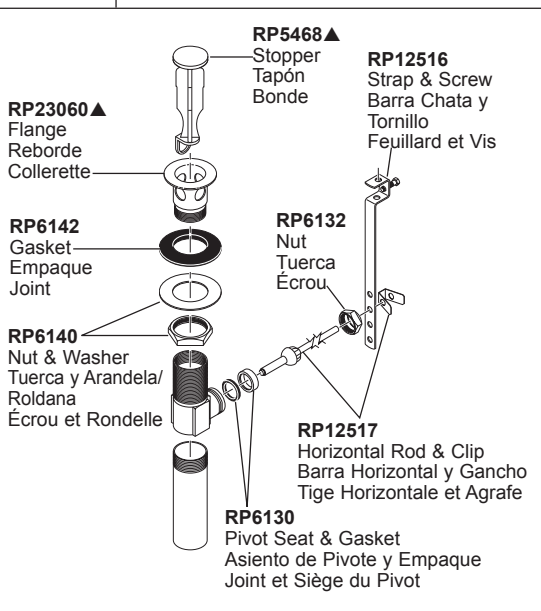

RP60456
 Nut & Washer
 Tuerca y Arandela
 Écrou et Rondelle

RP63975
***RP60457**
 Y-Connector
 Conexión-Y
 Raccord en Y

RP90061▲
***RP75430▲**
 Lift Rod & Side
 Pomo de la barra de alzar
 Grain de la Tirette

RP60352
 Bonnet Nuts
 Bonetes/Capuchones
 Chapeaux Filetés

RP60400
 Valve Assembly
 Ensamble de la Válvula
 Soupape

RP51003
 Gasket (1)
 Empaque (1)
 Joint (1)

RP60911
 Clip
 gancho
 Agrafe

RP75429▲
 Base & Gasket
 Base y Empaque
 Embase et Joint

RP62378
 End Valve Bushings
 & Spout Bushing
 Bujes de la válvula
 del extremo y buje
 del canalón
 Douilles de valve
 d'extrémité et
 douille de bec

RP62243
 Mounting Hardware
 Accesorios de montaje
 Le matériel de montage

RP62337
 Wrench
 Llave
 Clé

RP51243
 Gaskets (2)
 Empaques (2)
 Joints (2)

RP50952
 Plastic Sleeves (ferrules)
 Manguitos Plásticos (casquillos)
 Manchons en plastique (bagues)

RP72131▲
 Decorative Supply Line Covers (PVC)
 Quantity 2, 30" Long
 Available as Accessory Order
 (Not Included)
 Tapas Decorativas para las
 Líneas de Suministro (PVC)
 Cantidad 2, 30" de largo
 Disponible como orden
 de accesorio (No incluido)
 Tubes décoratifs sur le tuyau
 d'arrivée d'eau (PVC)
 Quantité 2, 30 po de longueur
 Livrable séparément seulement
 (non inclus)