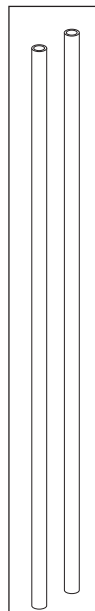

RP72131▲
Decorative Supply Line Covers (PVC)
Quantity 2, 30" Long
Available as Accessory Order
(Not Included)
Tapas Decorativas para las
Líneas de Suministro (PVC)
Cantidad 2, 30" de largo
Disponible como orden
de accesorio (No incluido)
Tubes décoratifs sur le tuyau
d'arrivée d'eau (PVC)
Quantité 2, 30 po de longueur
Livrable séparément seulement
(non inclus)

RP72130▲
Decorative Supply Line Covers (metal)
Quantity 2, 30" Long
Available as Accessory Order
(Not Included)
Tapas Decorativas para las Líneas de
Suministro (metal)
Cantidad 2, 30" de largo
Disponible como orden accesorio (No
incluido)
Tubes décoratifs sur le tuyau d'arrivée
d'eau (métal)
Quantité 2, 30 po de longueur
Livrable séparément seulement (non
inclus)