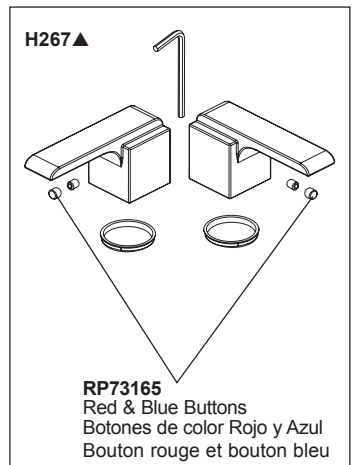

RP60456
 Nut & Washer
 Tuerca y Arandela
 Écrou et Rondelle

RP63975
***RP60457**
 Y-Connector
 Conexión-Y
 Raccord en Y

RP90061▲
***RP75430▲**
 Lift Rod & Side
 Pomo de la barra de alzar
 Grain de la Tirette

RP62378
 End Valve Bushings
 & Spout Bushing
 Bujes de la válvula
 del extremo y buje
 del canalón
 Douilles de valve
 d'extrémité et
 douille de bec

RP62243
 Mounting Hardware
 Accesorios de montaje
 Le matériel de montage

RP62337
 Wrench
 Llave
 Clé

RP51243
 Gaskets (2)
 Empaques (2)
 Joints (2)

RP50952
 Plastic Sleeves (ferrules)
 Manguitos Plásticos (casquillos)
 Manchons en plastique (bagues)

RP72131▲
 Decorative Supply Line Covers (PVC)
 Quantity 2, 30" Long
 Available as Accessory Order
 (Not Included)
 Tapas Decorativas para las
 Líneas de Suministro (PVC)
 Cantidad 2, 30" de largo
 Disponible como orden
 de accesorio (No incluido)
 Tubes décoratifs sur le tuyau
 d'arrivée d'eau (PVC)
 Quantité 2, 30 po de longueur
 Livrable séparément seulement
 (non inclus)

RP72130▲
 Decorative Supply Line Covers (metal)
 Quantity 2, 30" Long
 Available as Accessory Order
 (Not Included)
 Tapas Decorativas para las Líneas de
 Suministro (metal)
 Cantidad 2, 30" de largo
 Disponible como orden accesorio (No
 incluido)
 Tubes décoratifs sur le tuyau d'arrivée
 d'eau (métal)
 Quantité 2, 30 po de longueur
 Livrable séparément seulement (non
 inclus)